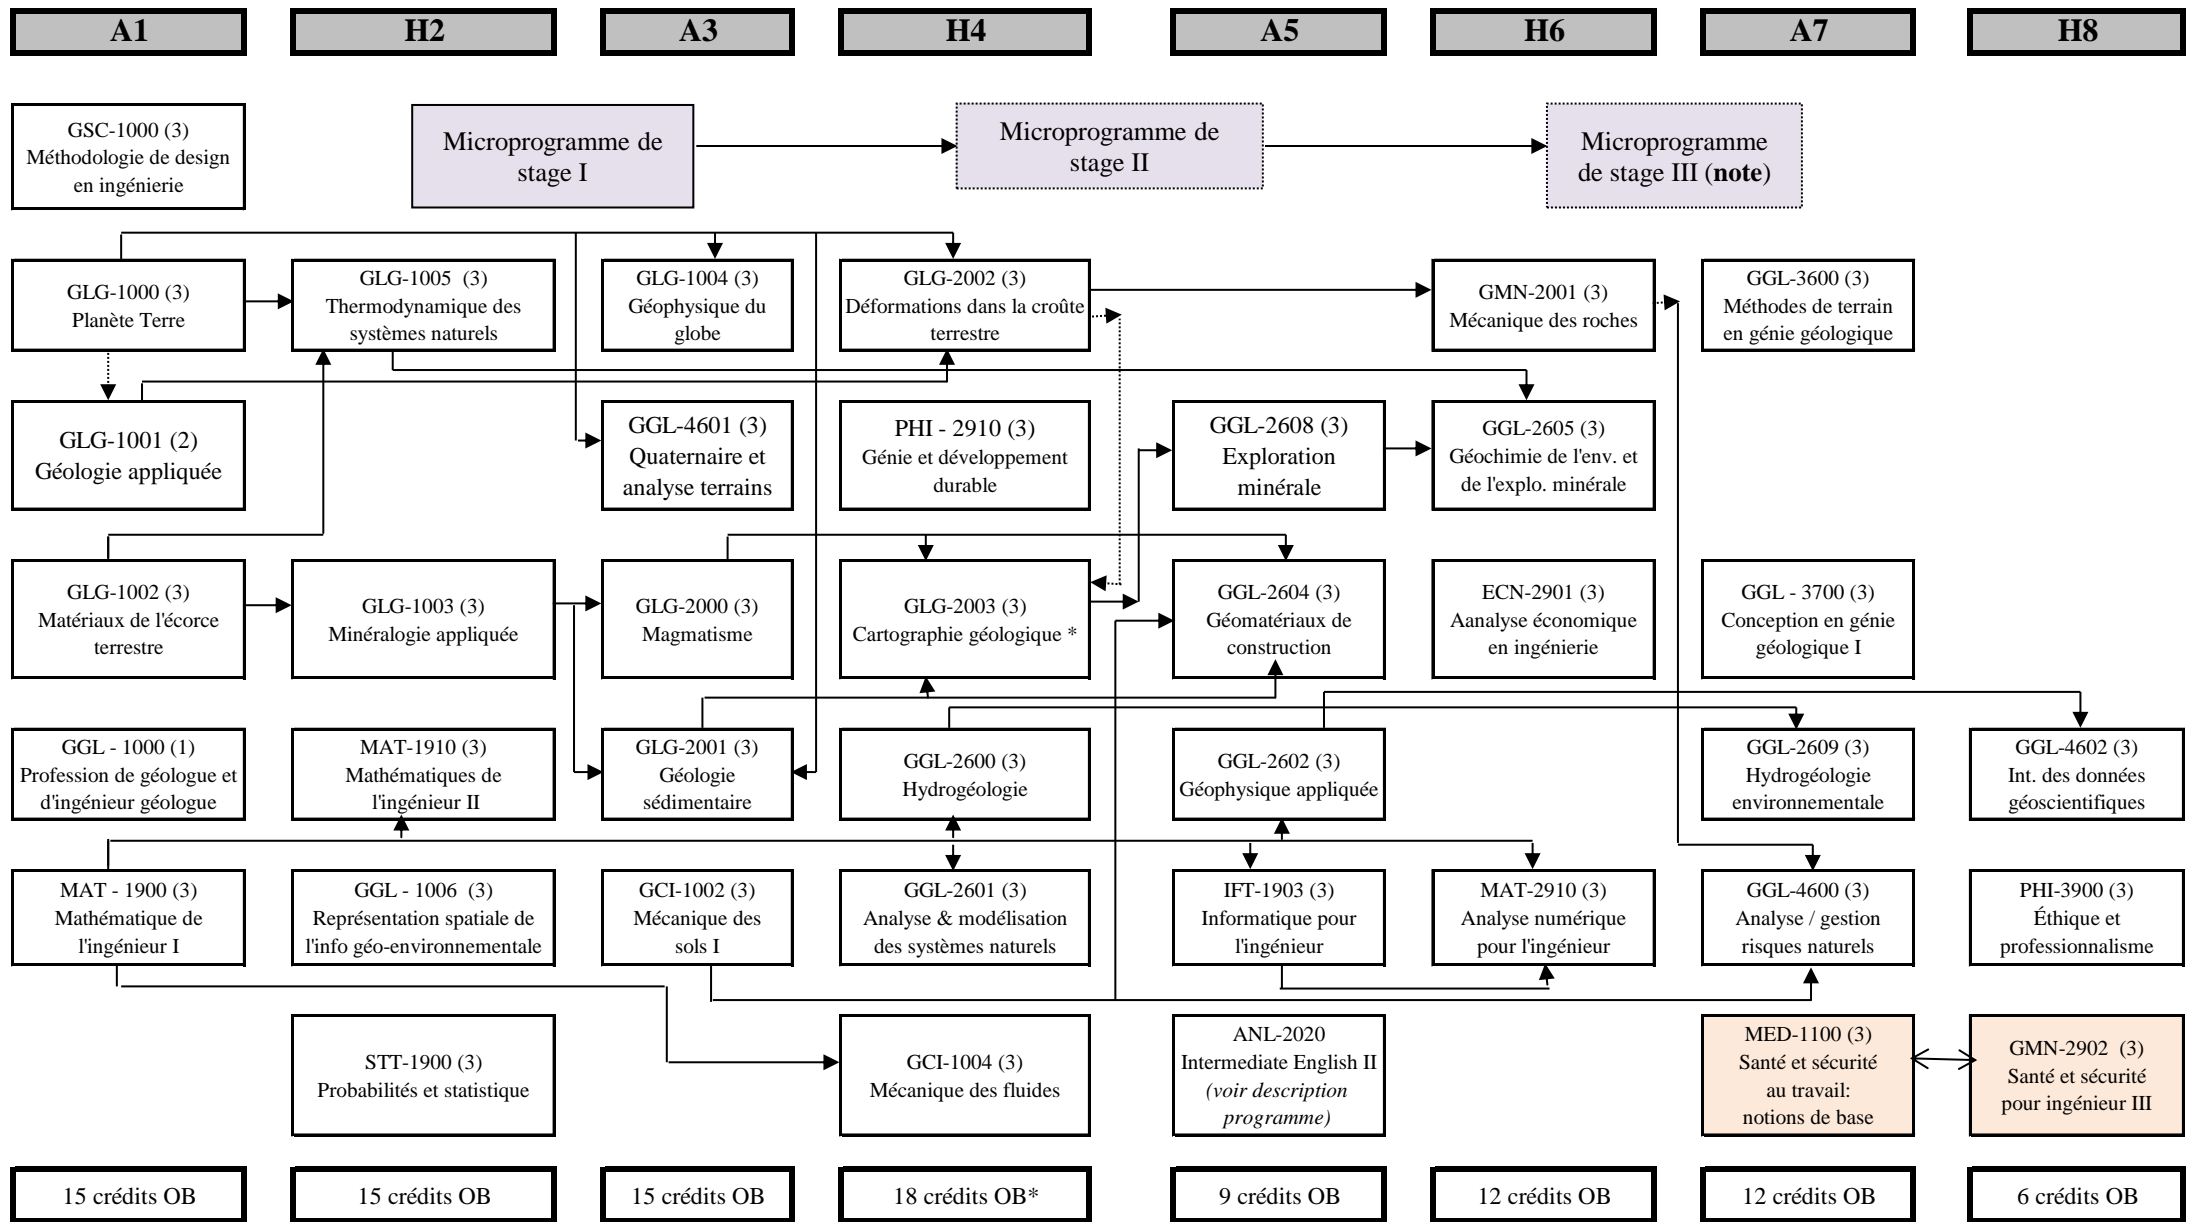

Cheminement des cours obligatoires du *Baccalauréat en génie géologique* - version Automne 2014

Rem.: Ce document, accompagné de la liste des cours, est destiné à faciliter votre choix de cours.
 En cas de désaccord avec la version officielle de l'Université Laval c'est cette dernière qui prévaut.
 * Ce cours implique des travaux de terrain très majoritairement réalisés au début mai

: Vérifier la disponibilité selon les sessions (H,A,E)

Note: il est également possible d'effectuer un *Microprogramme de stage IV*