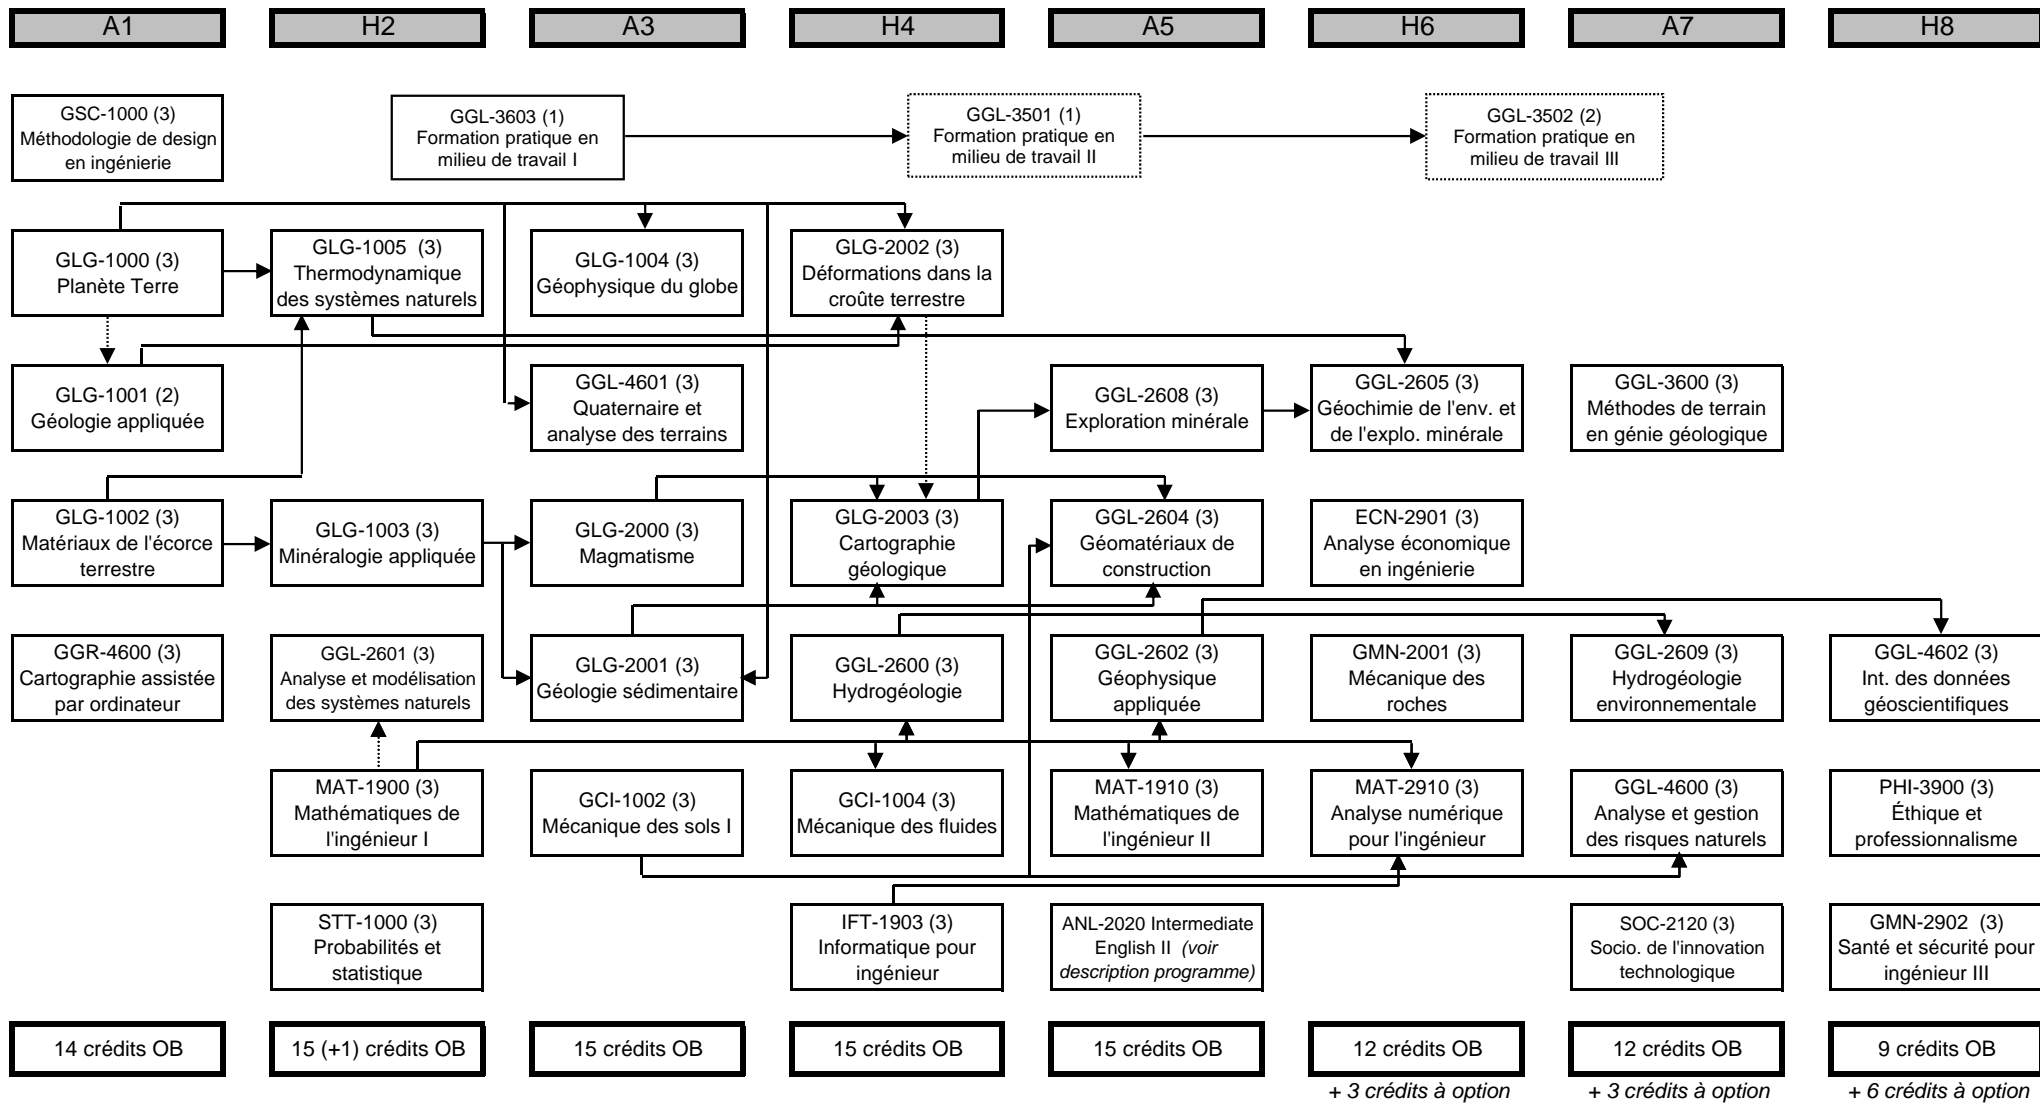

Cheminement des cours obligatoires du *Baccalauréat en génie géologique*

Rem.: Ce document, accompagné de la liste des cours, est destiné à faciliter votre choix de cours.
En cas de désaccord avec la version officielle de l'Université Laval c'est cette dernière qui prévaut.

Légende

- Préalable
- ⋯→ Concomitant
- () Nombre de crédits