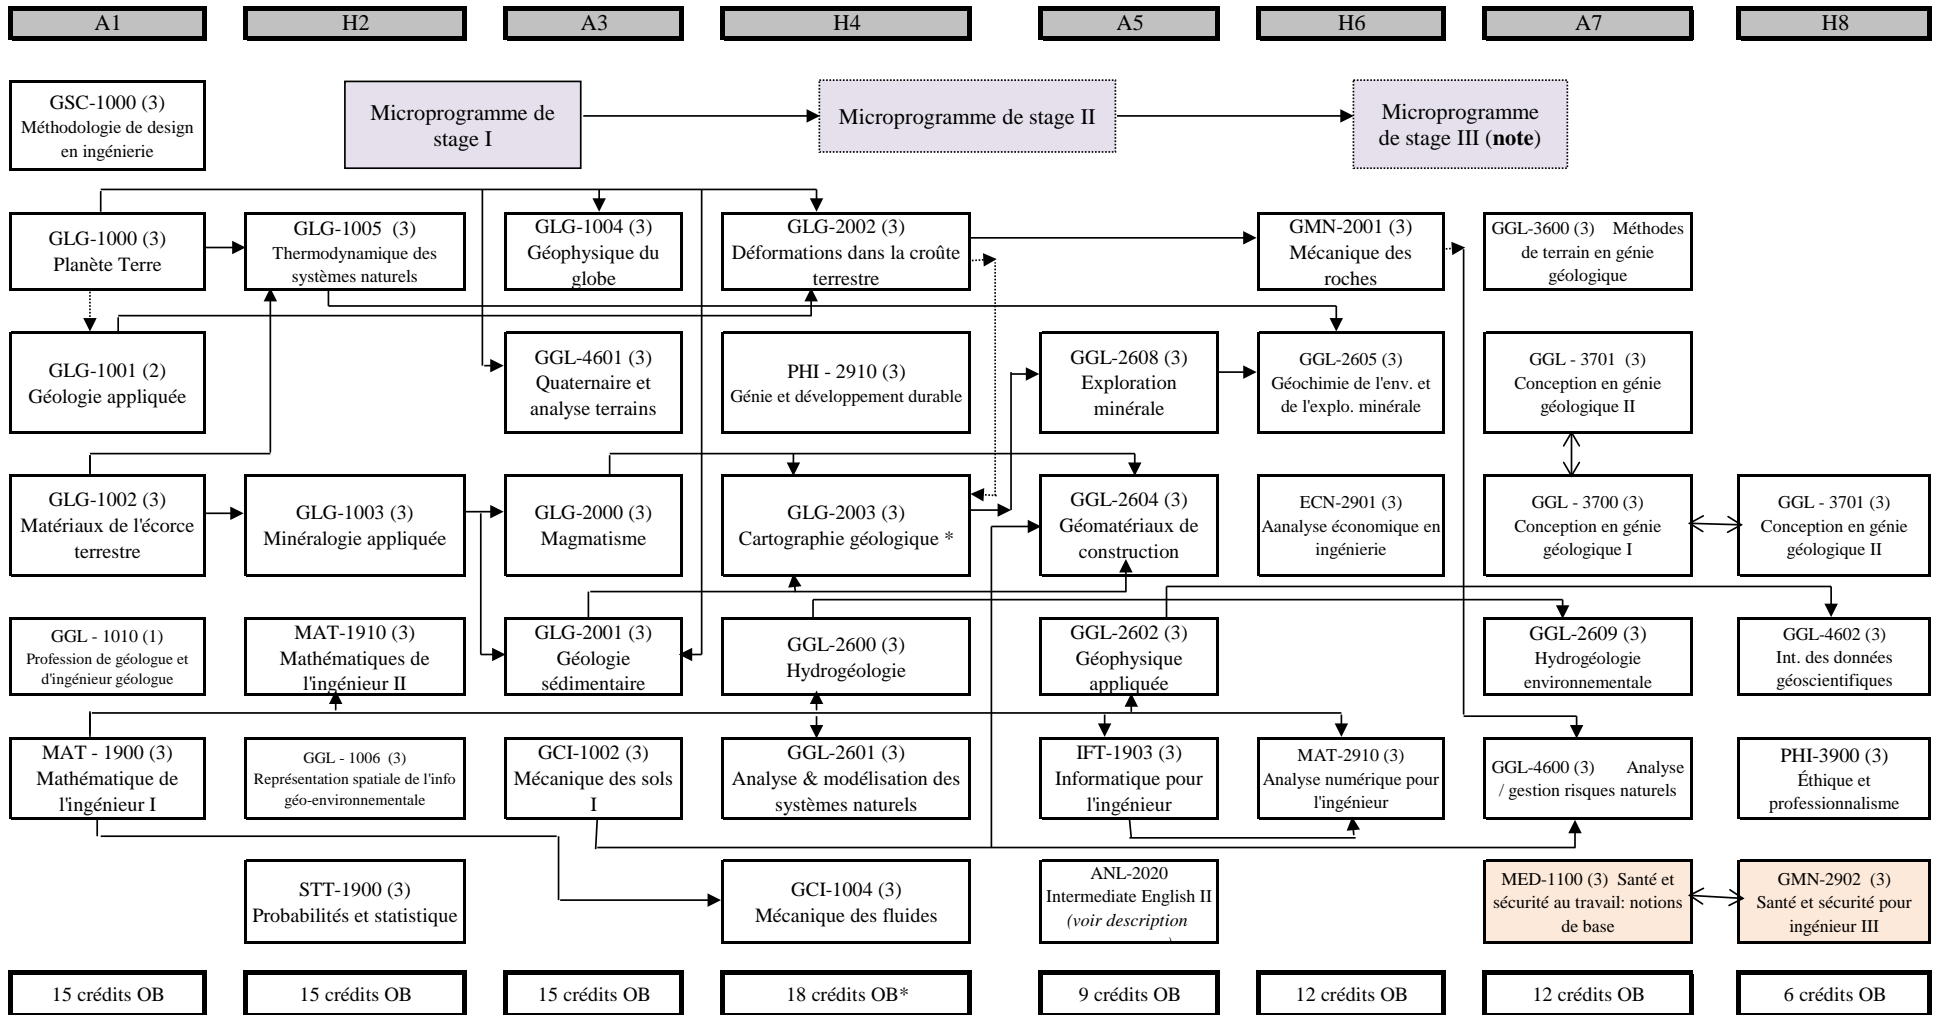

Cheminement des cours obligatoires du *Baccalauréat en génie géologique*

Cheminement des cours obligatoires du Baccalauréat en génie géologique - version Automne 2013

Rem.: Ce document, accompagné de la liste des cours, est destiné à faciliter votre choix de cours.
 En cas de désaccord avec la version officielle de l'Université Laval c'est cette dernière qui prévaut.
 * Ce cours implique des travaux de terrain très majoritairement réalisés au début mai

 : Vérifier la disponibilité selon les sessions (H,A,E)

Note: il est également possible d'effectuer un *Microprogramme de stage IV*

Légende

- Préalable
- ⋯ Concomitant
- ↔ 1 cours des 2 cours obligatoire
- () Nombre de crédits